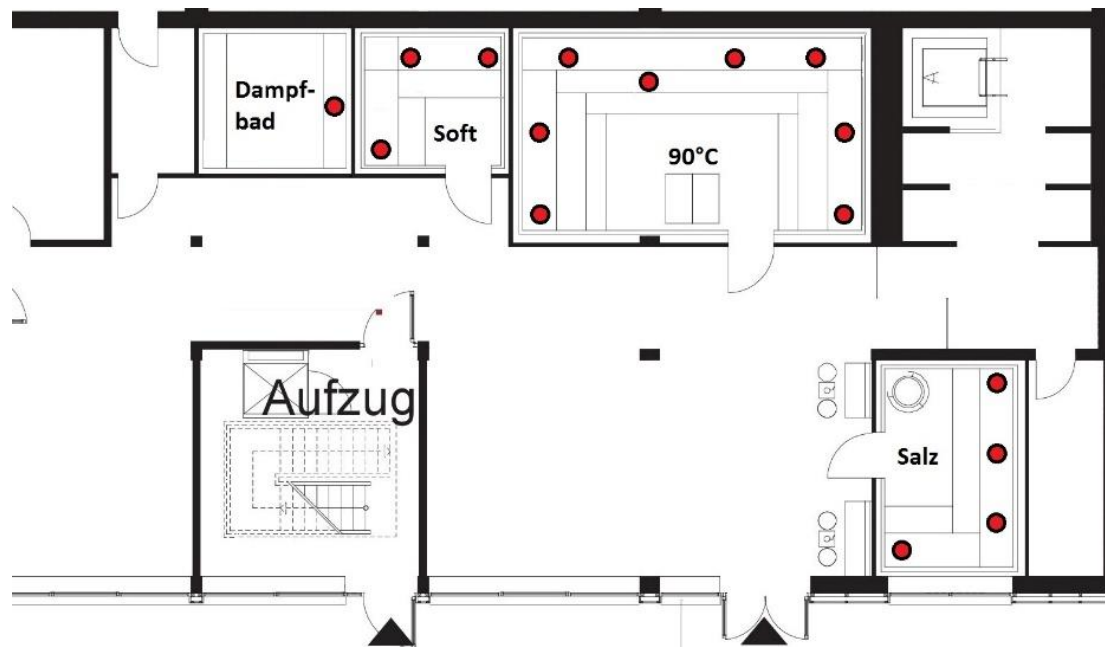

## Berechnung der Besucherkapazitäten

Unter der Berücksichtigung der Bewegungsfläche können sich in der Saunalandschaft (bei Annahme: 10 m<sup>2</sup>/Person und inklusive Saunagarten mit 300 m<sup>2</sup>) **zeitgleich 107 Personen** aufhalten. Davon dürfen sich **16 Personen zeitgleich in den verschiedenen Schwitzkabinen und der Dampfsauna**, wenn diese nicht aus einem Haushalt stammen, wie in der Abbildung eingezeichnet, aufhalten.

<u>Dampfbad:</u>	1 Person oder mehrere Personen, die aus einem Haushalt stammen
<u>Softsauna:</u>	4 Personen
<u>Finnische Sauna:</u>	8 Personen
<u>Salzsauna:</u>	4 Personen

Abbildung: max. Besucherkapazität in den Saunen